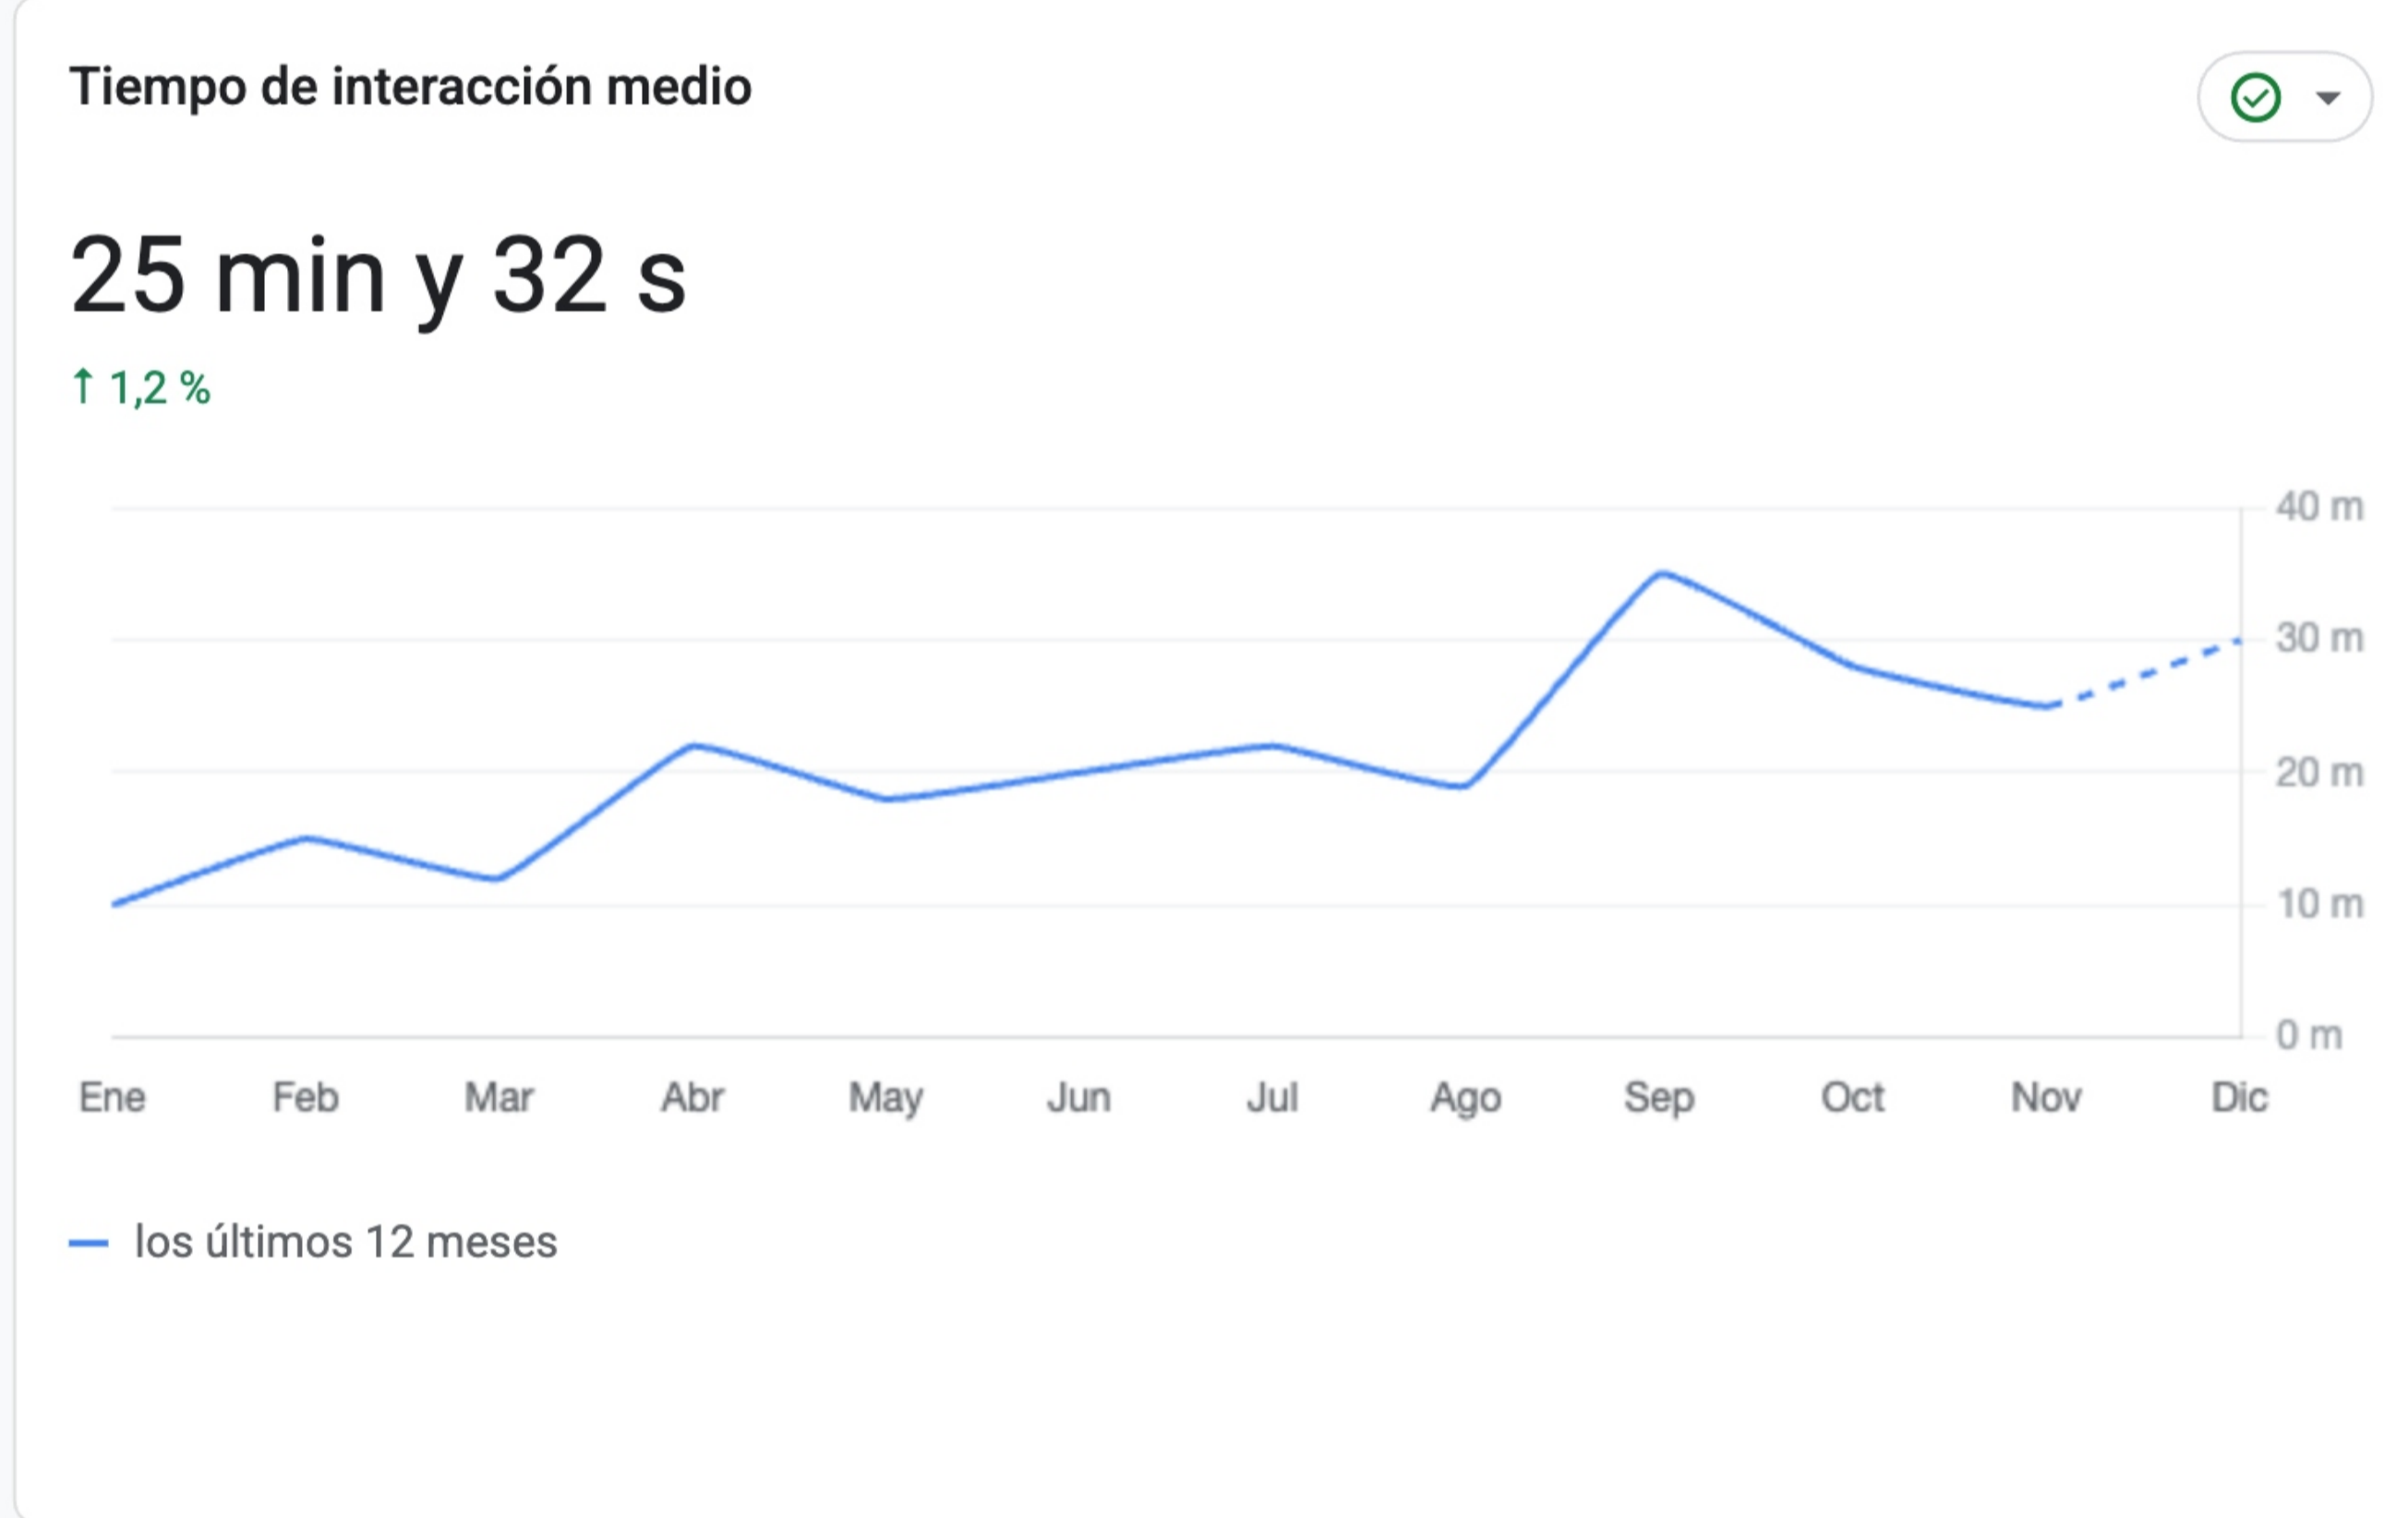

Todos los usuarios Añadir comparación +

los últimos 12 meses 1 ene 2025 - 31 dic 2025

### issue\_name[download\_issue]

PARÁMETRO PERSONALIZADO	NÚMERO DE EVENTOS
<b>22 elementos (en total)</b>	<b>1,2 M</b>
Guia_2025_es	212,3 mil
Guia_2025_en	173,7 mil
tp360_114_es	74,0 mil
tp360_111_es	68,9 mil
tp360_112_es	68,2 mil
tp360_108_es	66,8 mil
tp360_109_es	66,0 mil
tp360_113_es	65,6 mil
tp360_106 es	65,3 mil

### page\_name[page\_view]

PARÁMETRO PERSONALIZADO	NÚMERO DE EVENTOS
<b>16 elementos (en total)</b>	<b>2,0 M</b>
bullpadel	236,1 mil
dunlop	232,9 mil
ayuda	213,8 mil
sumario	200,6 mil
nox	166,5 mil
premier	99,5 mil
editorial	98,4 mil
reportaje-juan	94,4 mil
internacional	92,9 mil